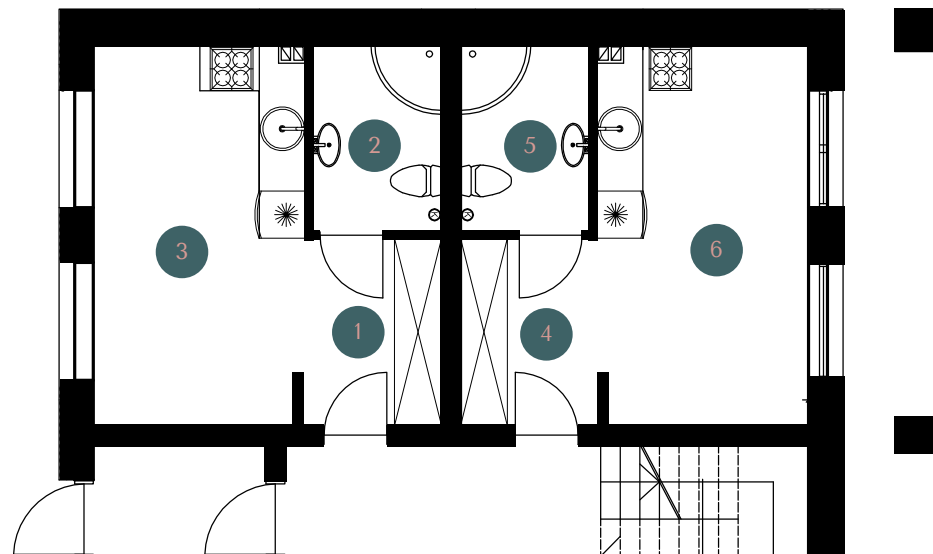

# Lokal 8 - Parter

Pokoje:  
4 niezależne pokoje

Metraż:  
92,58 m<sup>2</sup>

M1

razem: 21,24 m<sup>2</sup>

- 1 Wiatrołap:  
4,28 m<sup>2</sup>
- 2 Łazienka:  
3,96 m<sup>2</sup>
- 3 Salon + aneks:  
13,00 m<sup>2</sup>

M2

razem: 21,24 m<sup>2</sup>

- 4 Wiatrołap:  
4,28 m<sup>2</sup>
- 5 Łazienka:  
3,96 m<sup>2</sup>
- 6 Salon + aneks:  
13,00 m<sup>2</sup>

ŁAKOWA  
MICROHOTELS

# Lokal 8 - Piętro

Pokoje:  
4 niezależne pokoje

Metraż:  
92,58 m<sup>2</sup>

M7  
razem: 23,02 m<sup>2</sup>

- 1 Wiatrołap:  
4,28 m<sup>2</sup>
- 2 Łazienka:  
3,96 m<sup>2</sup>
- 3 Salon + aneks:  
14,78 m<sup>2</sup>

M8  
razem: 27,08 m<sup>2</sup>

- 4 Wiatrołap:  
4,28 m<sup>2</sup>
- 5 Łazienka:  
3,96 m<sup>2</sup>
- 6 Salon + aneks:  
18,84 m<sup>2</sup>

ŁĄKOWA  
MICROHOTELS