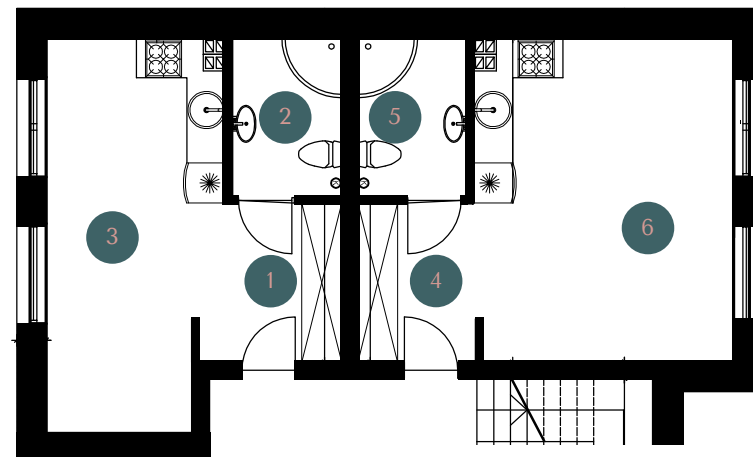

# Lokal 8 - Parter

Pokoje:  
4 niezależne pokoje

Metraż:  
92,58 m<sup>2</sup>

M1

razem: 21,24 m<sup>2</sup>

- 1 Wiatrołap:  
4,28 m<sup>2</sup>
- 2 Łazienka:  
3,96 m<sup>2</sup>
- 3 Salon + aneks:  
13,00 m<sup>2</sup>

M2

razem: 21,24 m<sup>2</sup>

- 4 Wiatrołap:  
4,28 m<sup>2</sup>
- 5 Łazienka:  
3,96 m<sup>2</sup>
- 6 Salon + aneks:  
13,00 m<sup>2</sup>

ŁAKOWA  
MICROHOTELS

# Lokal 8 - Piętro

Pokoje:  
4 niezależne pokoje

Metraż:  
92,58 m<sup>2</sup>

M7  
razem: 23,02 m<sup>2</sup>

- 1 Wiatrołap:  
4,28 m<sup>2</sup>
- 2 Łazienka:  
3,96 m<sup>2</sup>
- 3 Salon + aneks:  
14,78 m<sup>2</sup>

M8  
razem: 27,08 m<sup>2</sup>

- 4 Wiatrołap:  
4,28 m<sup>2</sup>
- 5 Łazienka:  
3,96 m<sup>2</sup>
- 6 Salon + aneks:  
18,84 m<sup>2</sup>

ŁĄKOWA  
MICROHOTELS