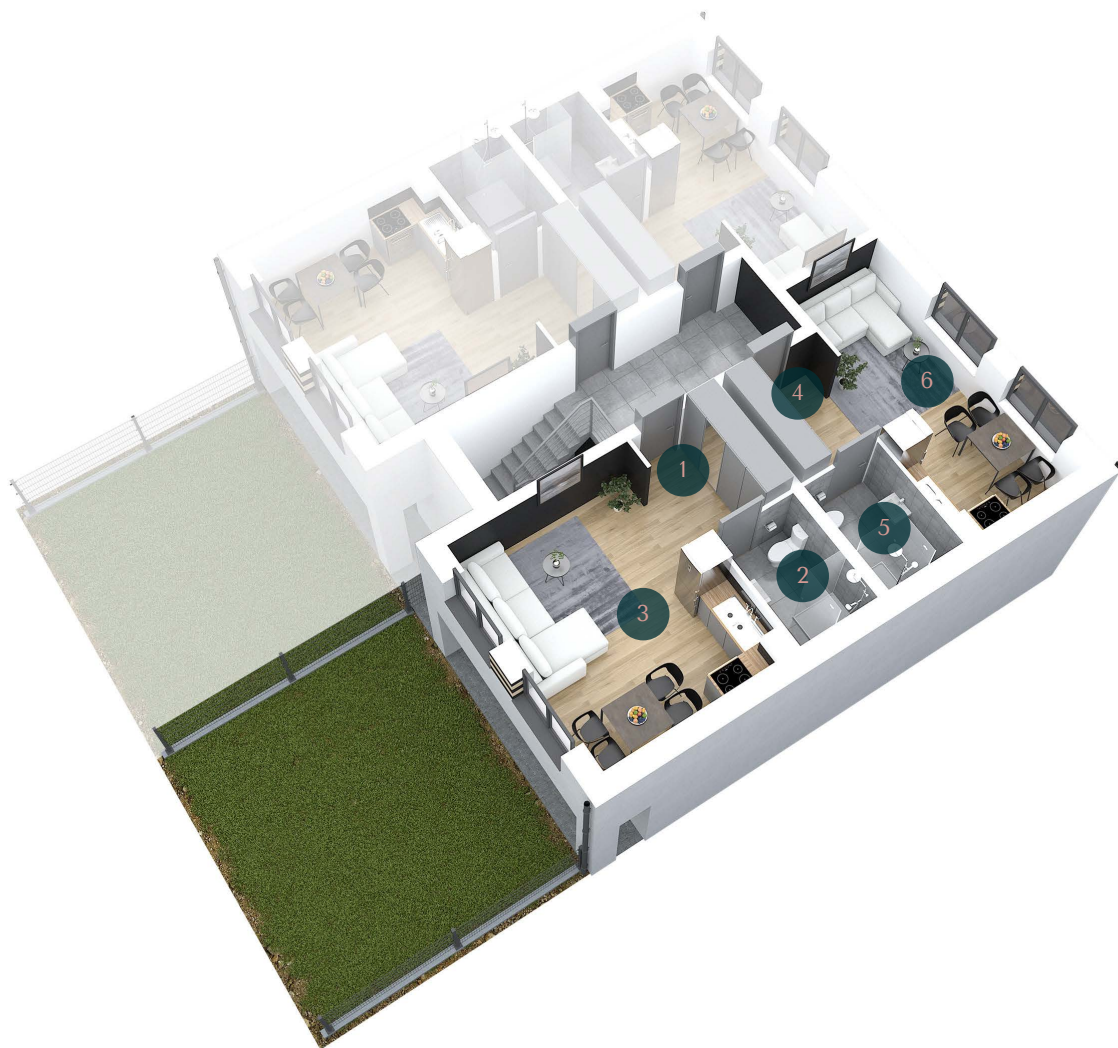

Lokal 6 - Parter

Pokoje:
4 niezależne pokoje

Metraż:
92,58 m²

M1

razem: 21,24 m²

- 1 Wiatrołap:
4,28 m²
- 2 Łazienka:
3,96 m²
- 3 Salon + aneks:
13,00 m²

M2

razem: 21,24 m²

- 4 Wiatrołap:
4,28 m²
- 5 Łazienka:
3,96 m²
- 6 Salon + aneks:
13,00 m²

ŁĄKOWA
MICROHOTELS

Lokal 6 - Piętro

Pokoje:
4 niezależne pokoje

Metraż:
92,58 m²

M7
razem: 23,02 m²

- 1 Wiatrołap:
4,28 m²
- 2 Łazienka:
3,96 m²
- 3 Salon + aneks:
14,78 m²

M8
razem: 27,08 m²

- 4 Wiatrołap:
4,28 m²
- 5 Łazienka:
3,96 m²
- 6 Salon + aneks:
18,84 m²

ŁĄKOWA
MICROHOTELS