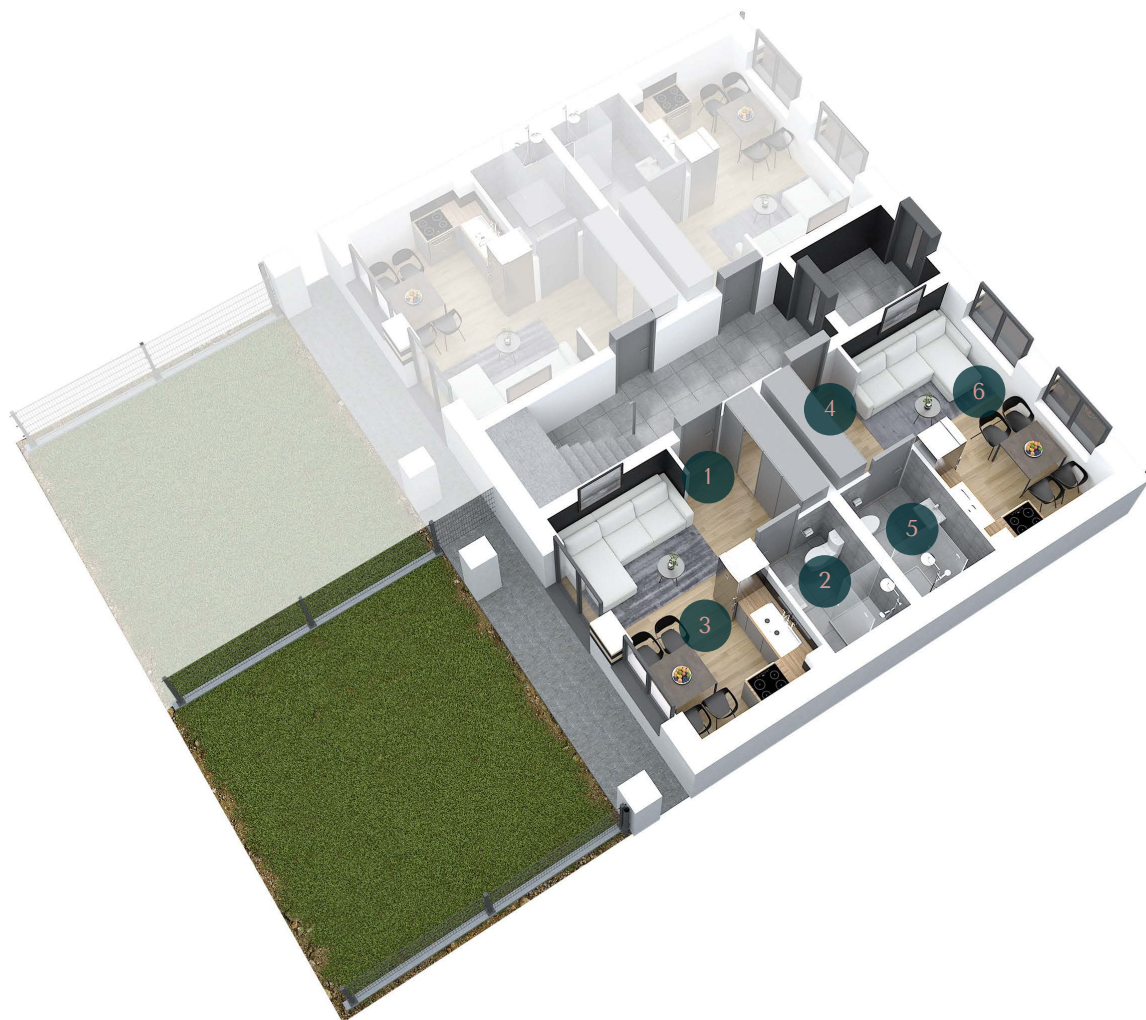

Lokal 6 - Parter

Pokoje:
4 niezależne pokoje

Metraż:
92,58 m²

M1

razem: 21,24 m²

- 1 Wiatrołap:
4,28 m²
- 2 Łazienka:
3,96 m²
- 3 Salon + aneks:
13,00 m²

M2

razem: 21,24 m²

- 4 Wiatrołap:
4,28 m²
- 5 Łazienka:
3,96 m²
- 6 Salon + aneks:
13,00 m²

ŁĄKOWA
MICROHOTELS

Lokal 6 - Piętro

Pokoje:
4 niezależne pokoje

Metraż:
92,58 m²

M7
razem: 23,02 m²

- 1 Wiatrołap:
4,28 m²
- 2 Łazienka:
3,96 m²
- 3 Salon + aneks:
14,78 m²

M8
razem: 27,08 m²

- 4 Wiatrołap:
4,28 m²
- 5 Łazienka:
3,96 m²
- 6 Salon + aneks:
18,84 m²

ŁĄKOWA
MICROHOTELS