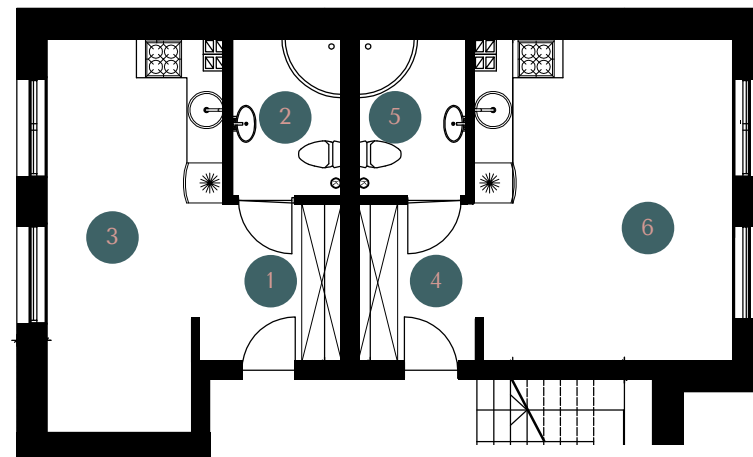

Lokal 6 - Parter

Pokoje:
4 niezależne pokoje

Metraż:
92,58 m²

M1

razem: 21,24 m²

- 1 Wiatrołap:
4,28 m²
- 2 Łazienka:
3,96 m²
- 3 Salon + aneks:
13,00 m²

M2

razem: 21,24 m²

- 4 Wiatrołap:
4,28 m²
- 5 Łazienka:
3,96 m²
- 6 Salon + aneks:
13,00 m²

ŁĄKOWA
MICROHOTELS

Lokal 6 - Piętro

Pokoje:
4 niezależne pokoje

Metraż:
92,58 m²

M7
razem: 23,02 m²

- 1 Wiatrołap:
4,28 m²
- 2 Łazienka:
3,96 m²
- 3 Salon + aneks:
14,78 m²

M8
razem: 27,08 m²

- 4 Wiatrołap:
4,28 m²
- 5 Łazienka:
3,96 m²
- 6 Salon + aneks:
18,84 m²

ŁĄKOWA
MICROHOTELS