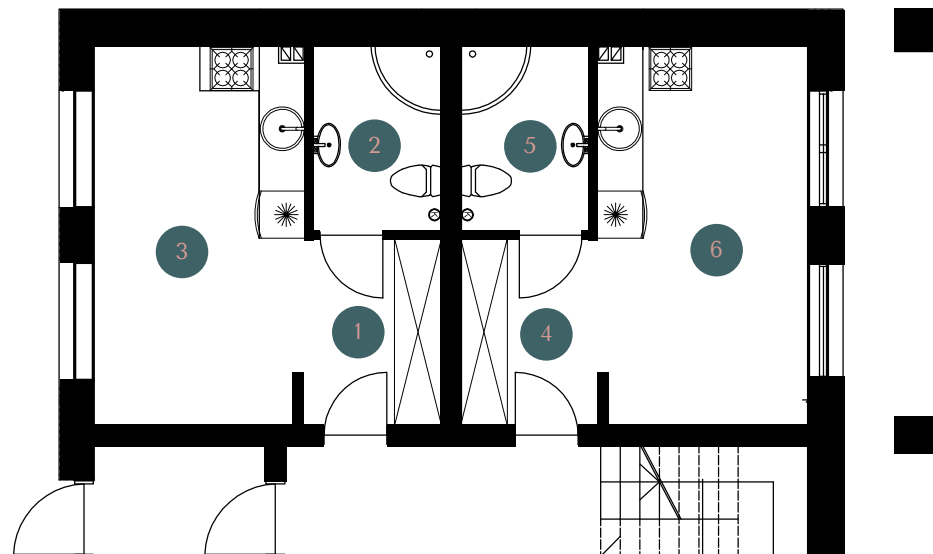

Lokal 6 - Parter

Pokoje:
4 niezależne pokoje

Metraż:
92,58 m²

M1

razem: 21,24 m²

- 1 Wiatrołap:
4,28 m²
- 2 Łazienka:
3,96 m²
- 3 Salon + aneks:
13,00 m²

M2

razem: 21,24 m²

- 4 Wiatrołap:
4,28 m²
- 5 Łazienka:
3,96 m²
- 6 Salon + aneks:
13,00 m²

ŁĄKOWA
MICROHOTELS

Lokal 6 - Piętro

Pokoje:
4 niezależne pokoje

Metraż:
92,58 m²

M7
razem: 23,02 m²

- 1 Wiatrołap:
4,28 m²
- 2 Łazienka:
3,96 m²
- 3 Salon + aneks:
14,78 m²

M8
razem: 27,08 m²

- 4 Wiatrołap:
4,28 m²
- 5 Łazienka:
3,96 m²
- 6 Salon + aneks:
18,84 m²

ŁĄKOWA
MICROHOTELS