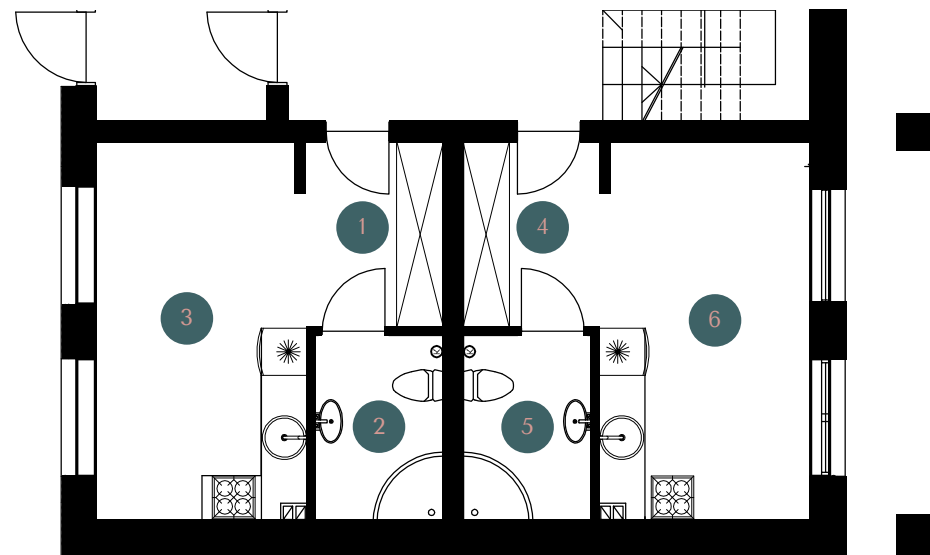

Lokal 5 - Parter

Pokoje:
4 niezależne pokoje

Metraż:
92,58 m²

M1

razem: 21,24 m²

1 Wiatrołap:
4,28 m²

2 Łazienka:
3,96 m²

3 Salon + aneks:
13,00 m²

M2

razem: 21,24 m²

4 Wiatrołap:
4,28 m²

5 Łazienka:
3,96 m²

6 Salon + aneks:
13,00 m²

ŁĄKOWA
MICROHOTELS

Lokal 5 - Piętro

Pokoje:
4 niezależne pokoje

Metraż:
92,58 m²

M7
razem: 23,02 m²

- 1 Wiatrołap:
4,28 m²
- 2 Łazienka:
3,96 m²
- 3 Salon + aneks:
14,78 m²

M8
razem: 27,08 m²

- 4 Wiatrołap:
4,28 m²
- 5 Łazienka:
3,96 m²
- 6 Salon + aneks:
18,84 m²

ŁAKOWA
MICROHOTELS