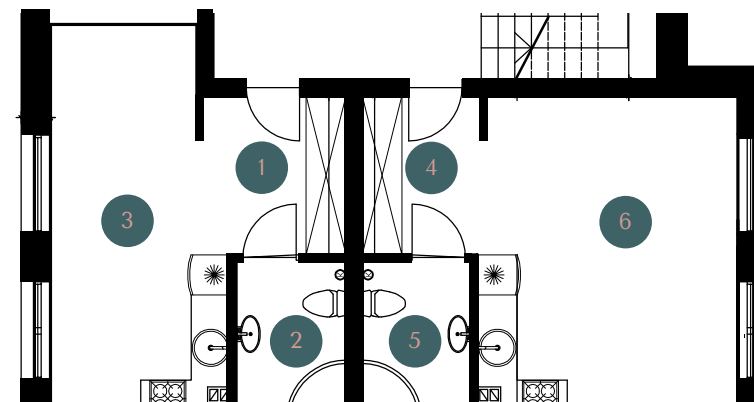

Lokal 5 - Parter

Pokoje:
4 niezależne pokoje

Metraż:
92,58 m²

M1

razem: 21,24 m²

1 Wiatrołap:
4,28 m²

2 Łazienka:
3,96 m²

3 Salon + aneks:
13,00 m²

M2

razem: 21,24 m²

4 Wiatrołap:
4,28 m²

5 Łazienka:
3,96 m²

6 Salon + aneks:
13,00 m²

ŁĄKOWA
MICROHOTELS

Lokal 5 - Piętro

Pokoje:
4 niezależne pokoje

Metraż:
92,58 m²

M7
razem: 23,02 m²

- 1 Wiatrołap:
4,28 m²
- 2 Łazienka:
3,96 m²
- 3 Salon + aneks:
14,78 m²

M8
razem: 27,08 m²

- 4 Wiatrołap:
4,28 m²
- 5 Łazienka:
3,96 m²
- 6 Salon + aneks:
18,84 m²

ŁAKOWA
MICROHOTELS