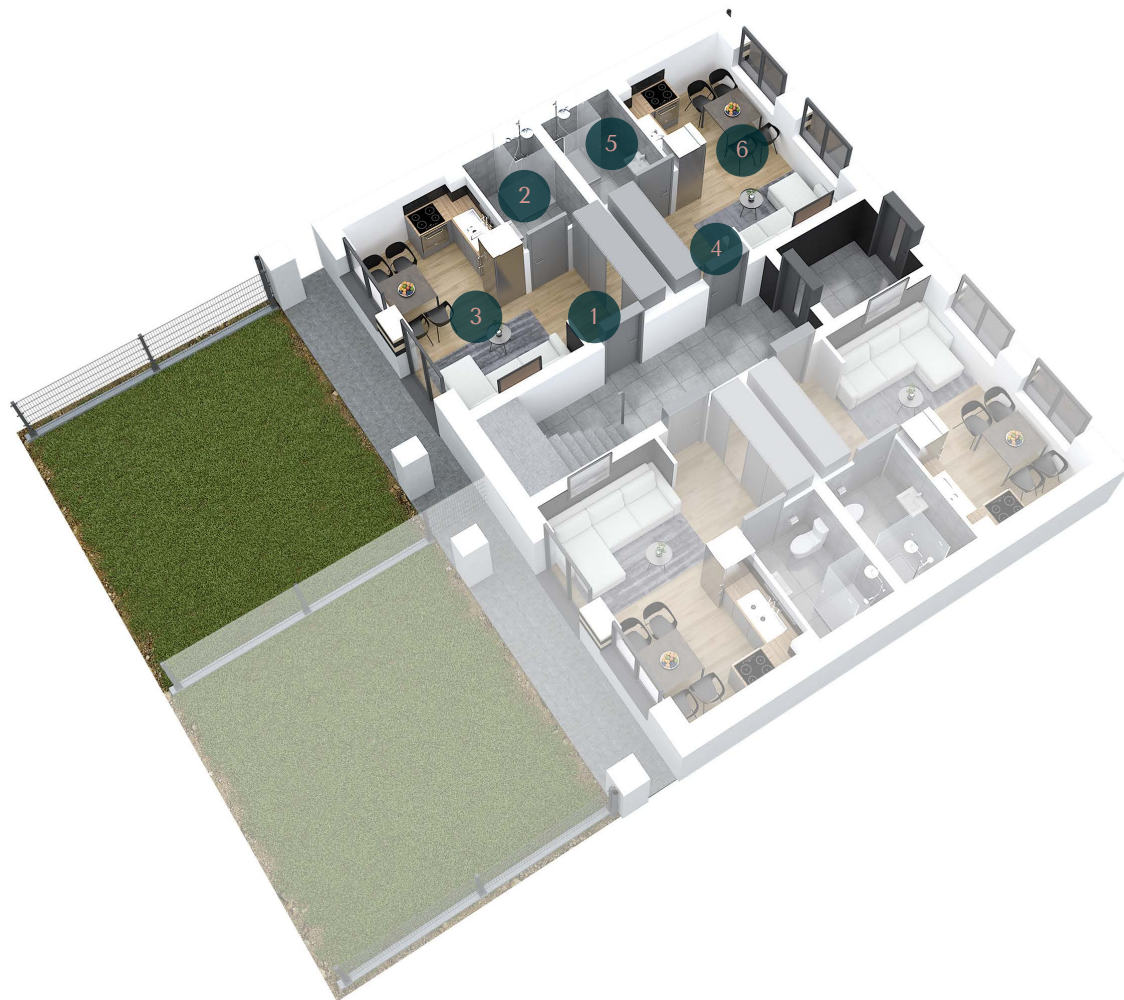

Lokal 5 - Parter

Pokoje:
4 niezależne pokoje

Metraż:
92,58 m²

M1

razem: 21,24 m²

1 Wiatrołap:
4,28 m²

2 Łazienka:
3,96 m²

3 Salon + aneks:
13,00 m²

M2

razem: 21,24 m²

4 Wiatrołap:
4,28 m²

5 Łazienka:
3,96 m²

6 Salon + aneks:
13,00 m²

ŁĄKOWA
MICROHOTELS

Lokal 5 - Piętro

Pokoje:
4 niezależne pokoje

Metraż:
92,58 m²

M7
razem: 23,02 m²

- 1 Wiatrołap:
4,28 m²
- 2 Łazienka:
3,96 m²
- 3 Salon + aneks:
14,78 m²

M8
razem: 27,08 m²

- 4 Wiatrołap:
4,28 m²
- 5 Łazienka:
3,96 m²
- 6 Salon + aneks:
18,84 m²

ŁAKOWA
MICROHOTELS