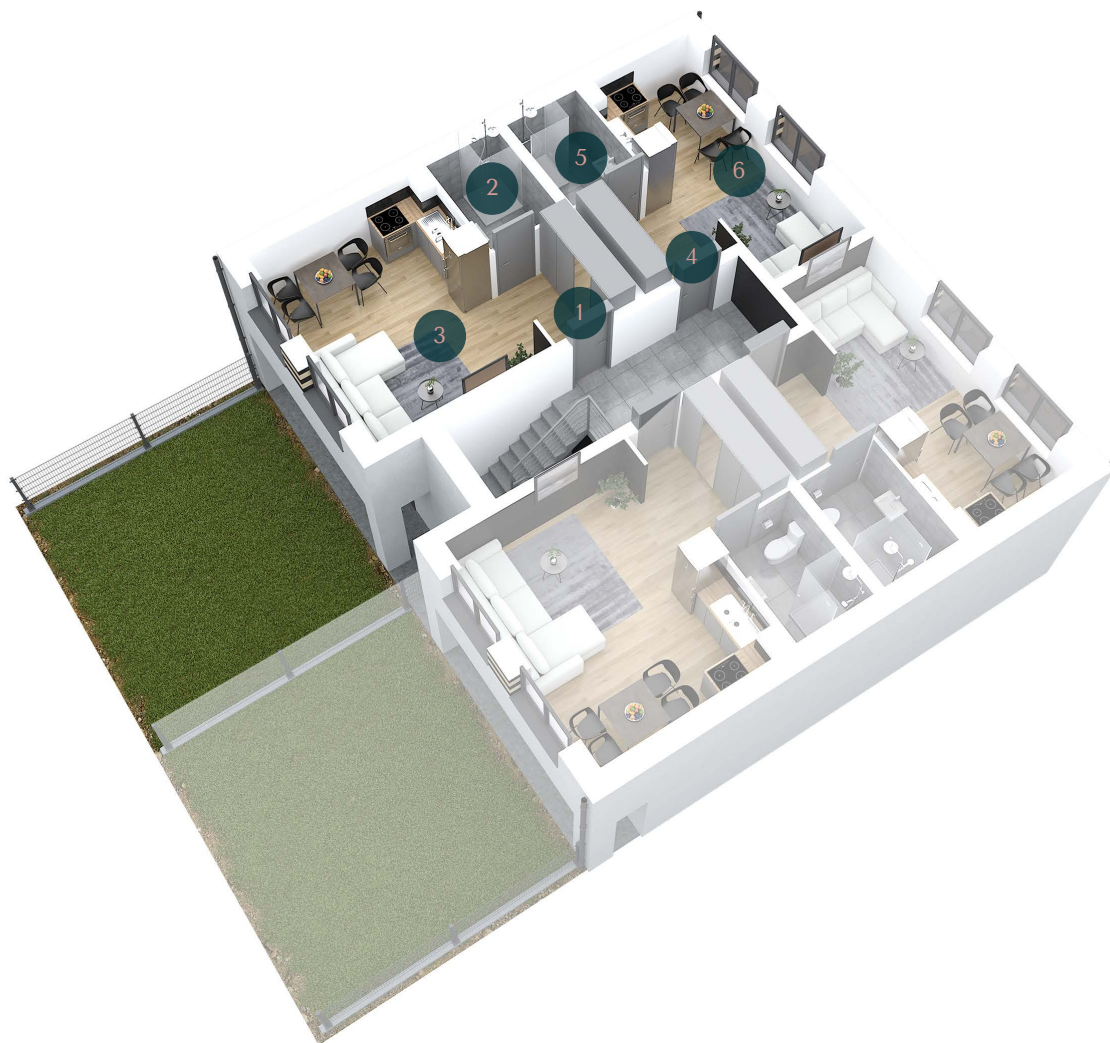

Lokal 5 - Parter

Pokoje:
4 niezależne pokoje

Metraż:
92,58 m²

M1

razem: 21,24 m²

1 Wiatrołap:
4,28 m²

2 Łazienka:
3,96 m²

3 Salon + aneks:
13,00 m²

M2

razem: 21,24 m²

4 Wiatrołap:
4,28 m²

5 Łazienka:
3,96 m²

6 Salon + aneks:
13,00 m²

ŁĄKOWA
MICROHOTELS

Lokal 5 - Piętro

Pokoje:
4 niezależne pokoje

Metraż:
92,58 m²

M7
razem: 23,02 m²

- 1 Wiatrołap:
4,28 m²
- 2 Łazienka:
3,96 m²
- 3 Salon + aneks:
14,78 m²

M8
razem: 27,08 m²

- 4 Wiatrołap:
4,28 m²
- 5 Łazienka:
3,96 m²
- 6 Salon + aneks:
18,84 m²

ŁAKOWA
MICROHOTELS