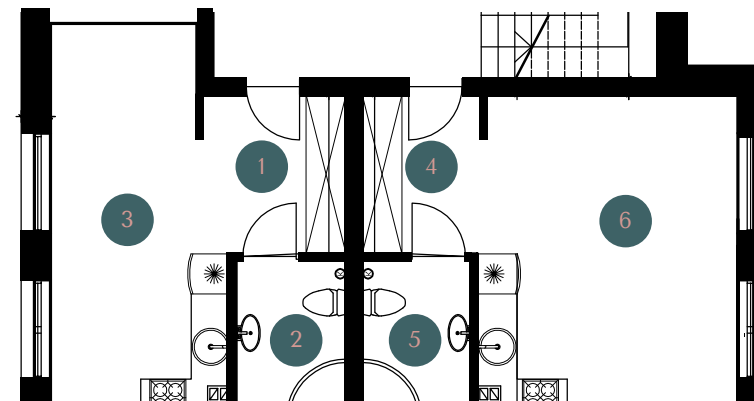

Lokal 4 - Parter

Pokoje:
4 niezależne pokoje

Metraż:
92,58 m²

M1

razem: 21,24 m²

1 Wiatrołap:
4,28 m²

2 Łazienka:
3,96 m²

3 Salon + aneks:
13,00 m²

M2

razem: 21,24 m²

4 Wiatrołap:
4,28 m²

5 Łazienka:
3,96 m²

6 Salon + aneks:
13,00 m²

ŁĄKOWA
MICROHOTELS

Lokal 4 - Piętro

Pokoje:
4 niezależne pokoje

Metraż:
92,58 m²

M7
razem: 23,02 m²

1 Wiatrołap:
4,28 m²

2 Łazienka:
3,96 m²

3 Salon + aneks:
14,78 m²

M8
razem: 27,08 m²

4 Wiatrołap:
4,28 m²

5 Łazienka:
3,96 m²

6 Salon + aneks:
18,84 m²

ŁĄKOWA
MICROHOTELS