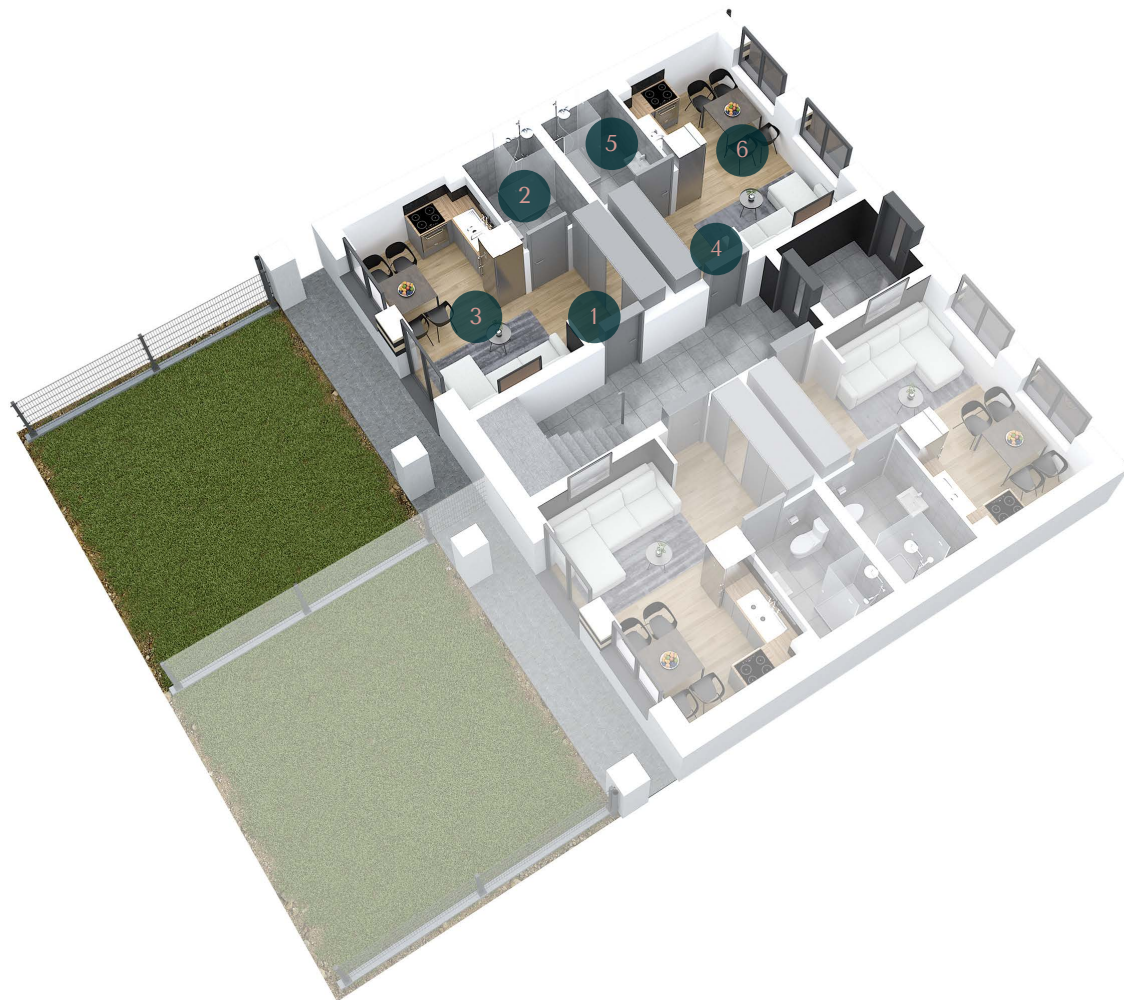

Lokal 4 - Parter

Pokoje:
4 niezależne pokoje

Metraż:
92,58 m²

M1

razem: 21,24 m²

1 Wiatrołap:
4,28 m²

2 Łazienka:
3,96 m²

3 Salon + aneks:
13,00 m²

M2

razem: 21,24 m²

4 Wiatrołap:
4,28 m²

5 Łazienka:
3,96 m²

6 Salon + aneks:
13,00 m²

ŁĄKOWA
MICROHOTELS

Lokal 4 - Piętro

Pokoje:
4 niezależne pokoje

Metraż:
92,58 m²

M7
razem: 23,02 m²

1 Wiatrołap:
4,28 m²

2 Łazienka:
3,96 m²

3 Salon + aneks:
14,78 m²

M8
razem: 27,08 m²

4 Wiatrołap:
4,28 m²

5 Łazienka:
3,96 m²

6 Salon + aneks:
18,84 m²

ŁĄKOWA
MICROHOTELS