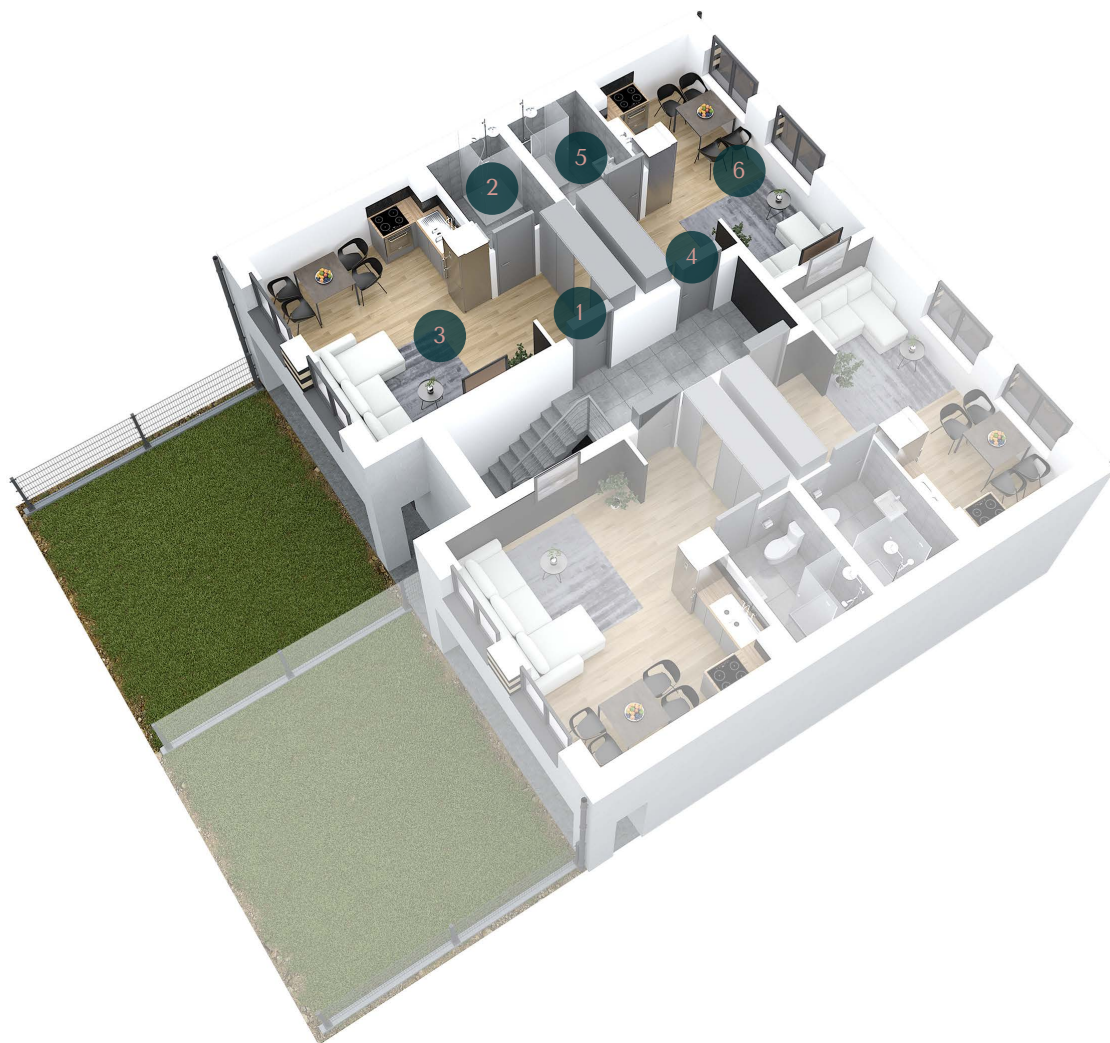

Lokal 4 - Parter

Pokoje:
4 niezależne pokoje

Metraż:
92,58 m²

M1

razem: 21,24 m²

1 Wiatrołap:
4,28 m²

2 Łazienka:
3,96 m²

3 Salon + aneks:
13,00 m²

M2

razem: 21,24 m²

4 Wiatrołap:
4,28 m²

5 Łazienka:
3,96 m²

6 Salon + aneks:
13,00 m²

ŁĄKOWA
MICROHOTELS

Lokal 4 - Piętro

Pokoje:
4 niezależne pokoje

Metraż:
92,58 m²

M7
razem: 23,02 m²

1 Wiatrołap:
4,28 m²

2 Łazienka:
3,96 m²

3 Salon + aneks:
14,78 m²

M8
razem: 27,08 m²

4 Wiatrołap:
4,28 m²

5 Łazienka:
3,96 m²

6 Salon + aneks:
18,84 m²

ŁĄKOWA
MICROHOTELS