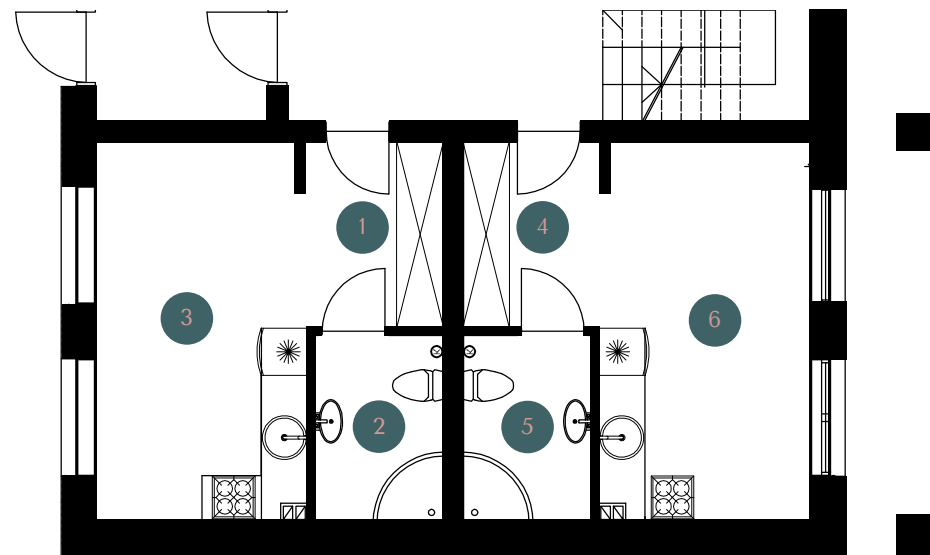

Lokal 4 - Parter

Pokoje:
4 niezależne pokoje

Metraż:
92,58 m²

M1

razem: 21,24 m²

1 Wiatrołap:
4,28 m²

2 Łazienka:
3,96 m²

3 Salon + aneks:
13,00 m²

M2

razem: 21,24 m²

4 Wiatrołap:
4,28 m²

5 Łazienka:
3,96 m²

6 Salon + aneks:
13,00 m²

ŁĄKOWA
MICROHOTELS

Lokal 4 - Piętro

Pokoje:
4 niezależne pokoje

Metraż:
92,58 m²

M7
razem: 23,02 m²

1 Wiatrołap:
4,28 m²

2 Łazienka:
3,96 m²

3 Salon + aneks:
14,78 m²

M8
razem: 27,08 m²

4 Wiatrołap:
4,28 m²

5 Łazienka:
3,96 m²

6 Salon + aneks:
18,84 m²

ŁĄKOWA
MICROHOTELS