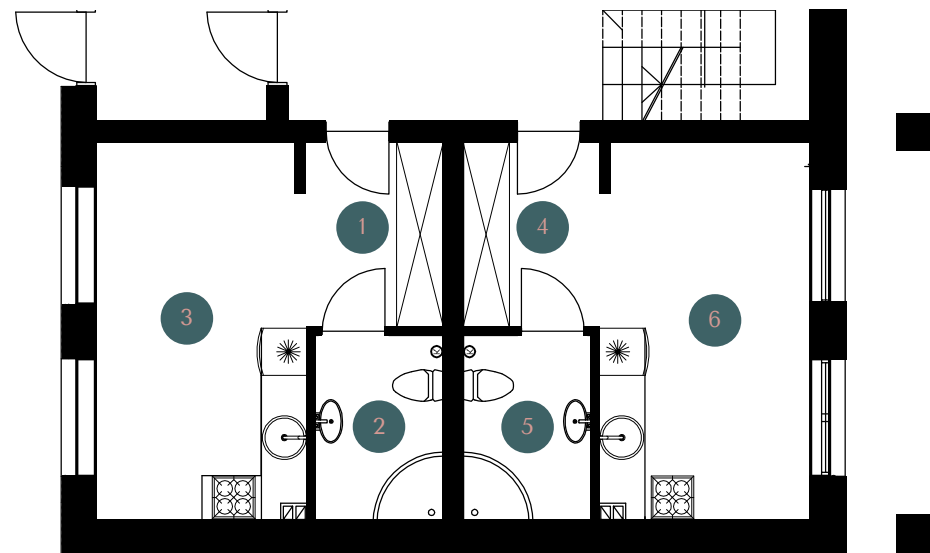

Lokal 2 - Parter

Pokoje:
4 niezależne pokoje

Metraż:
92,58 m²

M1

razem: 21,24 m²

1 Wiatrołap:
4,28 m²

2 Łazienka:
3,96 m²

3 Salon + aneks:
13,00 m²

M2

razem: 21,24 m²

4 Wiatrołap:
4,28 m²

5 Łazienka:
3,96 m²

6 Salon + aneks:
13,00 m²

ŁĄKOWA
MICROHOTELS

Lokal 2 - Piętro

Pokoje:
4 niezależne pokoje

Metraż:
92,58 m²

M7
razem: 23,02 m²

- 1 Wiatrołap:
4,28 m²
- 2 Łazienka:
3,96 m²
- 3 Salon + aneks:
14,78 m²

M8
razem: 27,08 m²

- 4 Wiatrołap:
4,28 m²
- 5 Łazienka:
3,96 m²
- 6 Salon + aneks:
18,84 m²

ŁAKOWA
MICROHOTELS