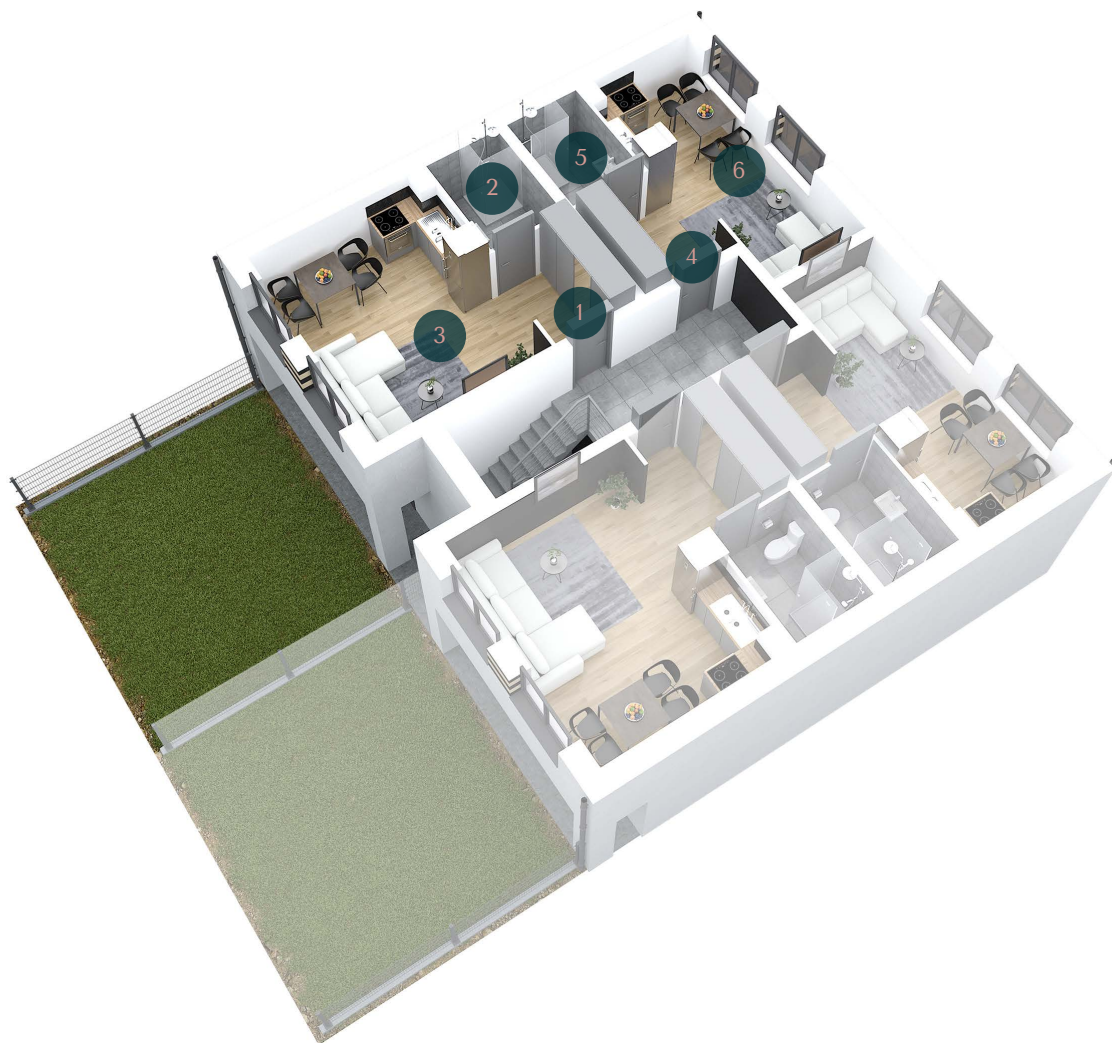

Lokal 2 - Parter

Pokoje:
4 niezależne pokoje

Metraż:
92,58 m²

M1

razem: 21,24 m²

1 Wiatrołap:
4,28 m²

2 Łazienka:
3,96 m²

3 Salon + aneks:
13,00 m²

M2

razem: 21,24 m²

4 Wiatrołap:
4,28 m²

5 Łazienka:
3,96 m²

6 Salon + aneks:
13,00 m²

ŁĄKOWA
MICROHOTELS

Lokal 2 - Piętro

Pokoje:
4 niezależne pokoje

Metraż:
92,58 m²

M7
razem: 23,02 m²

- 1 Wiatrołap:
4,28 m²
- 2 Łazienka:
3,96 m²
- 3 Salon + aneks:
14,78 m²

M8
razem: 27,08 m²

- 4 Wiatrołap:
4,28 m²
- 5 Łazienka:
3,96 m²
- 6 Salon + aneks:
18,84 m²

ŁAKOWA
MICROHOTELS