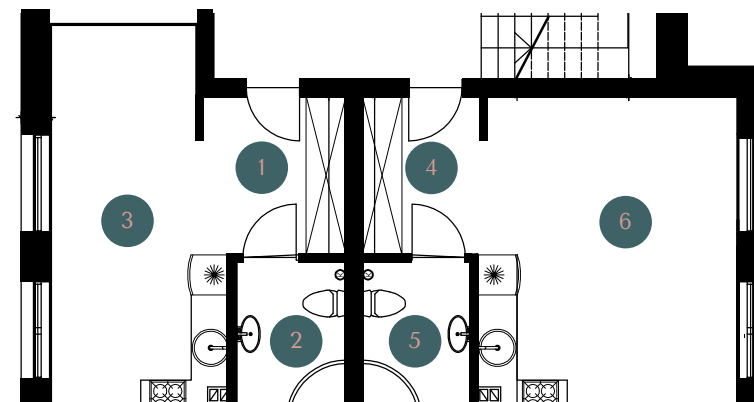

Lokal 2 - Parter

Pokoje:
4 niezależne pokoje

Metraż:
92,58 m²

M1

razem: 21,24 m²

1 Wiatrołap:
4,28 m²

2 Łazienka:
3,96 m²

3 Salon + aneks:
13,00 m²

M2

razem: 21,24 m²

4 Wiatrołap:
4,28 m²

5 Łazienka:
3,96 m²

6 Salon + aneks:
13,00 m²

ŁĄKOWA
MICROHOTELS

Lokal 2 - Piętro

Pokoje:
4 niezależne pokoje

Metraż:
92,58 m²

M7
razem: 23,02 m²

- 1 Wiatrołap:
4,28 m²
- 2 Łazienka:
3,96 m²
- 3 Salon + aneks:
14,78 m²

M8
razem: 27,08 m²

- 4 Wiatrołap:
4,28 m²
- 5 Łazienka:
3,96 m²
- 6 Salon + aneks:
18,84 m²

ŁAKOWA
MICROHOTELS