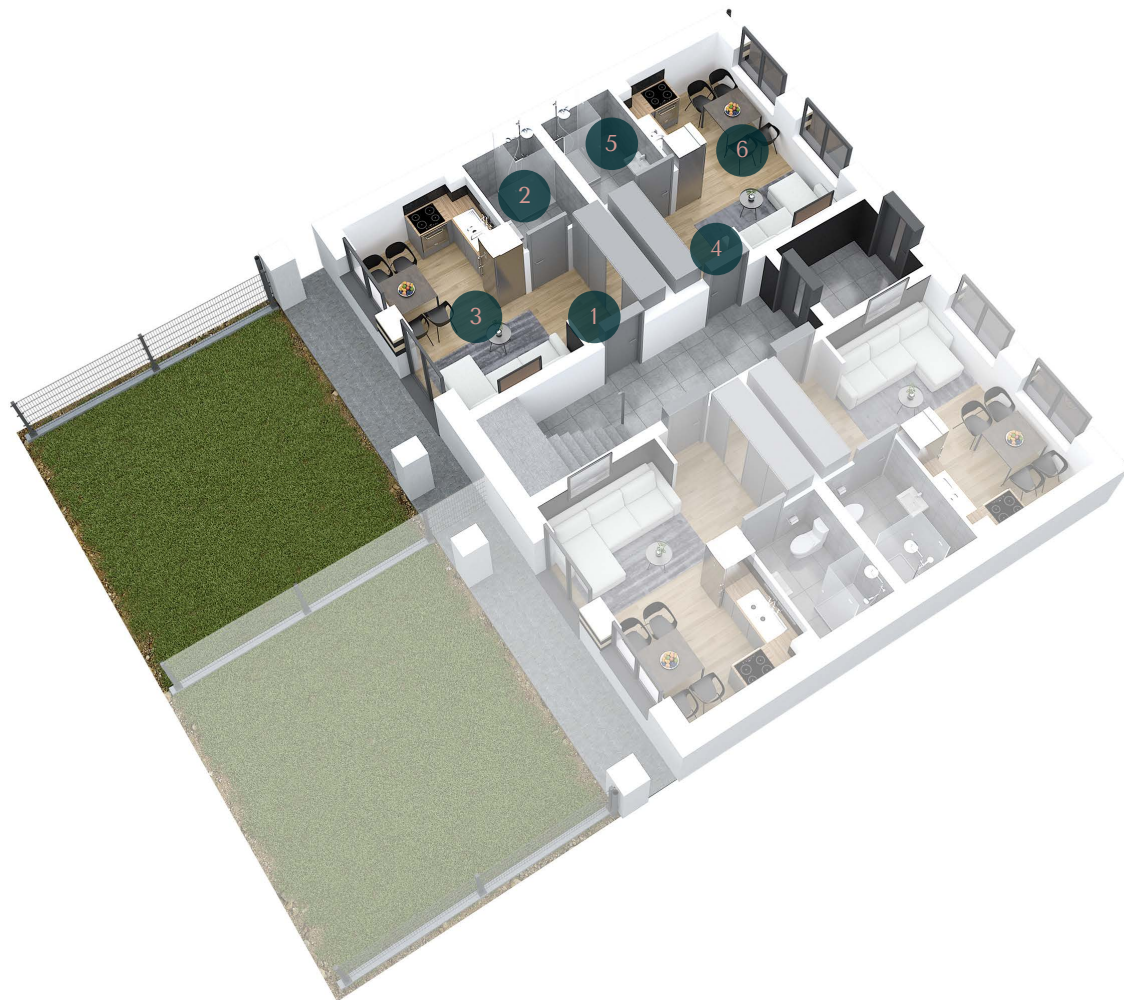

Lokal 2 - Parter

Pokoje:
4 niezależne pokoje

Metraż:
92,58 m²

M1

razem: 21,24 m²

1 Wiatrołap:
4,28 m²

2 Łazienka:
3,96 m²

3 Salon + aneks:
13,00 m²

M2

razem: 21,24 m²

4 Wiatrołap:
4,28 m²

5 Łazienka:
3,96 m²

6 Salon + aneks:
13,00 m²

ŁĄKOWA
MICROHOTELS

Lokal 2 - Piętro

Pokoje:
4 niezależne pokoje

Metraż:
92,58 m²

M7
razem: 23,02 m²

- 1 Wiatrołap:
4,28 m²
- 2 Łazienka:
3,96 m²
- 3 Salon + aneks:
14,78 m²

M8
razem: 27,08 m²

- 4 Wiatrołap:
4,28 m²
- 5 Łazienka:
3,96 m²
- 6 Salon + aneks:
18,84 m²

ŁAKOWA
MICROHOTELS