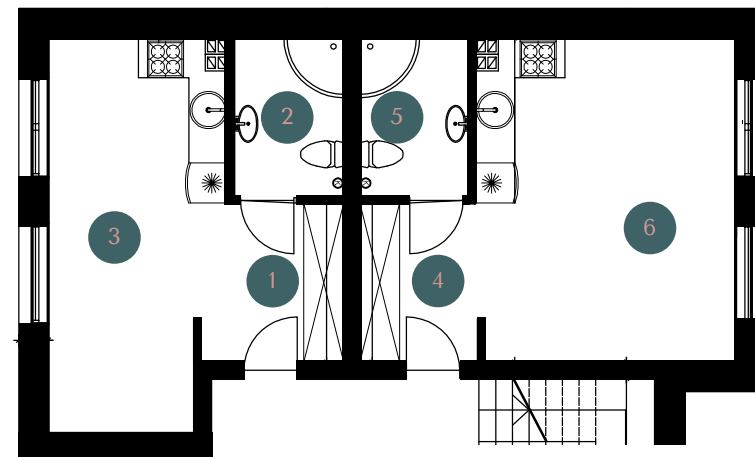

# Lokal 1 - Parter

Pokoje:  
4 niezależne pokoje

Metraż:  
92,58 m<sup>2</sup>

M1

razem: 21,24 m<sup>2</sup>

1 Wiatrołap:  
4,28 m<sup>2</sup>

2 Łazienka:  
3,96 m<sup>2</sup>

3 Salon + aneks:  
13,00 m<sup>2</sup>

M2

razem: 21,24 m<sup>2</sup>

4 Wiatrołap:  
4,28 m<sup>2</sup>

5 Łazienka:  
3,96 m<sup>2</sup>

6 Salon + aneks:  
13,00 m<sup>2</sup>

ŁĄKOWA  
MICROHOTELS

# Lokal 1 - Piętro

Pokoje:  
4 niezależne pokoje

Metraż:  
92,58 m<sup>2</sup>

M7  
razem: 23,02 m<sup>2</sup>

- 1 Wiatrołap:  
4,28 m<sup>2</sup>
- 2 Łazienka:  
3,96 m<sup>2</sup>
- 3 Salon + aneks:  
14,78 m<sup>2</sup>

M8  
razem: 27,08 m<sup>2</sup>

- 4 Wiatrołap:  
4,28 m<sup>2</sup>
- 5 Łazienka:  
3,96 m<sup>2</sup>
- 6 Salon + aneks:  
18,84 m<sup>2</sup>

ŁĄKOWA  
MICROHOTELS