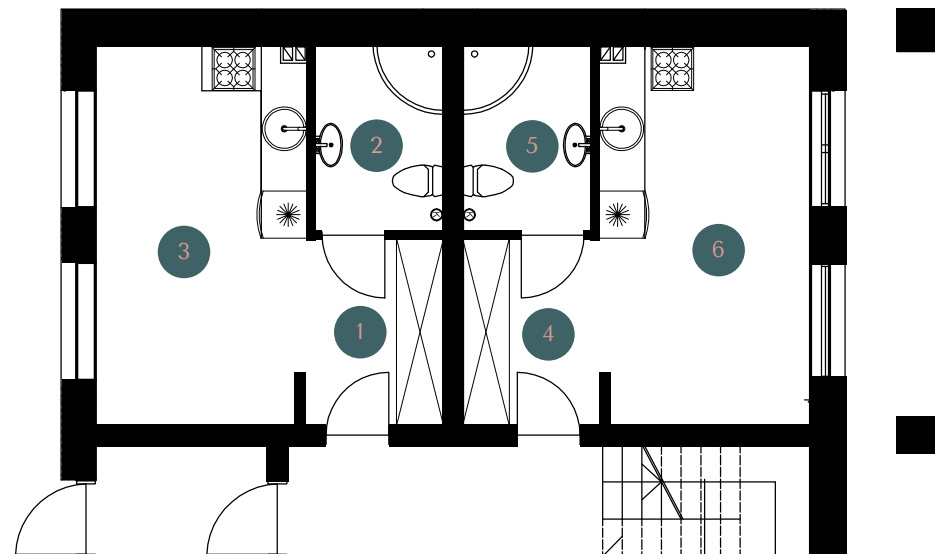

# Lokal 1 - Parter

Pokoje:  
4 niezależne pokoje

Metraż:  
92,58 m<sup>2</sup>

M1

razem: 21,24 m<sup>2</sup>

1 Wiatrołap:  
4,28 m<sup>2</sup>

2 Łazienka:  
3,96 m<sup>2</sup>

3 Salon + aneks:  
13,00 m<sup>2</sup>

M2

razem: 21,24 m<sup>2</sup>

4 Wiatrołap:  
4,28 m<sup>2</sup>

5 Łazienka:  
3,96 m<sup>2</sup>

6 Salon + aneks:  
13,00 m<sup>2</sup>

ŁĄKOWA  
MICROHOTELS

# Lokal 1 - Piętro

Pokoje:  
4 niezależne pokoje

Metraż:  
92,58 m<sup>2</sup>

M7  
razem: 23,02 m<sup>2</sup>

- 1 Wiatrołap:  
4,28 m<sup>2</sup>
- 2 Łazienka:  
3,96 m<sup>2</sup>
- 3 Salon + aneks:  
14,78 m<sup>2</sup>

M8  
razem: 27,08 m<sup>2</sup>

- 4 Wiatrołap:  
4,28 m<sup>2</sup>
- 5 Łazienka:  
3,96 m<sup>2</sup>
- 6 Salon + aneks:  
18,84 m<sup>2</sup>

ŁĄKOWA  
MICROHOTELS